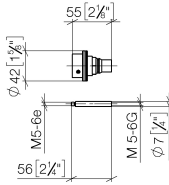

## Extension 28 mm -

---

12 177 970 90

## Extension 28 mm -

---

12 177 970 90

for xTOOL thermostat modules 35 503 / 511 / 521 /  
531 / 524 / 534 970 90

## Extension 28 mm -

12 177 970 90

mm [inches]

Extension 28 mm -

12 177 970 90

Spare parts list

No.	Item Number	Name	Quantity used	Delivery time
1	09 21 02 111 90	sleeve	1	2
2	90 31 09 095 00 90	bar	1	2
3	09 21 02 110 90	cover	1	2
4	09 31 11 079 90	pin	2	2
5	09 14 10 038 90	seal	1	2