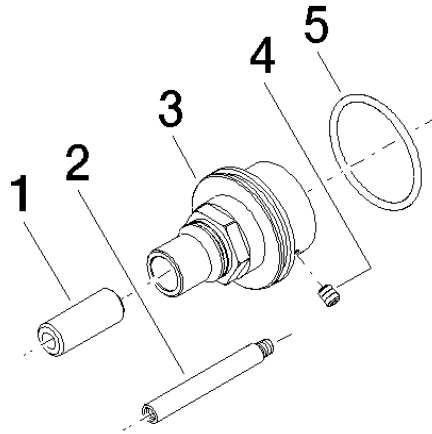

## Extension 28 mm -

---

12 177 970 90

for xTOOL thermostat modules 35 503 / 511 / 521 /  
531 / 524 / 534 970 90

## Extension 28 mm -

12 177 970 90

mm [inches]

Extension 28 mm -

12 177 970 90

Spare parts list

No.	Item Number	Name	Quantity used	Delivery time
1	09 21 02 111 90	sleeve	1	2
2	90 31 09 095 00 90	bar	1	2
3	09 21 02 110 90	cover	1	2
4	09 31 11 079 90	pin	2	2
5	09 14 10 038 90	seal	1	2